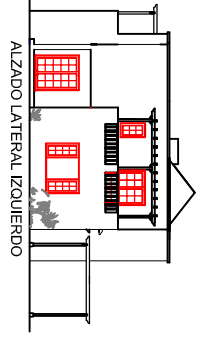

VIVIENDA T1-16,00

T1-16,00

PROYECTO EJECUCION	118 VIVIENDAS UNIFAMILIARES
PROMOTOR	HORMICONSA S.L.
CONSTRUCTOR	HORMICONSA CANARIAS S.A.
SITUACION	PARCELA 202, COSTA TEGUISE T.M. TEGUISE, LANZAROTE
PLANO	DISTRIBUCION VIVIENDA TIPO 1 (16,00)
ARQUITECTO	ANABEL DIAZ DEL VALLE