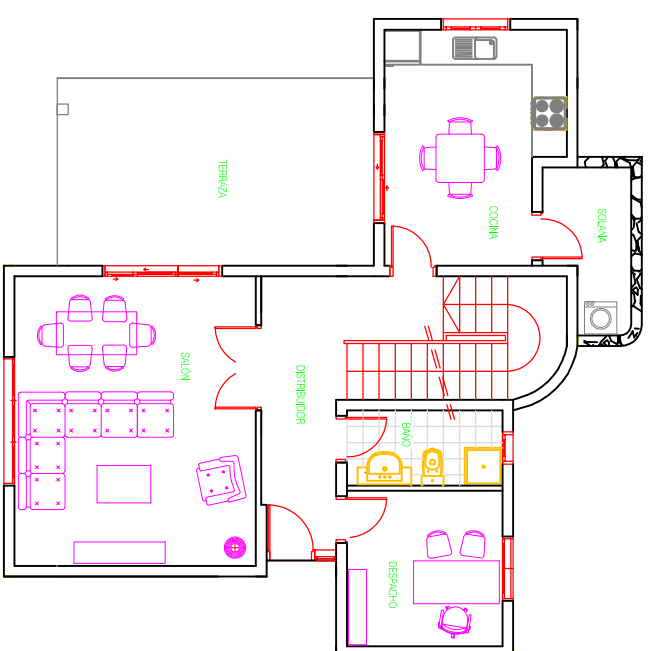

VIVIENDA T1-16,00

T1-16,00

PROYECTO EJECUCION	118 VIVIENDAS UNIFAMILIARES
PROMOTOR	HORMICONSA S.L.
CONSTRUCTOR	HORMICONSA CANARIAS S.A.
SITUACION	PARCELA 202, COSTA TEGUISE T.M. TEGUISE, LANZAROTE
PLANO	DISTRIBUCION VIVIENDA TIPO 1 (16,00)
ARQUITECTO	ANABEL DIAZ DEL VALLE