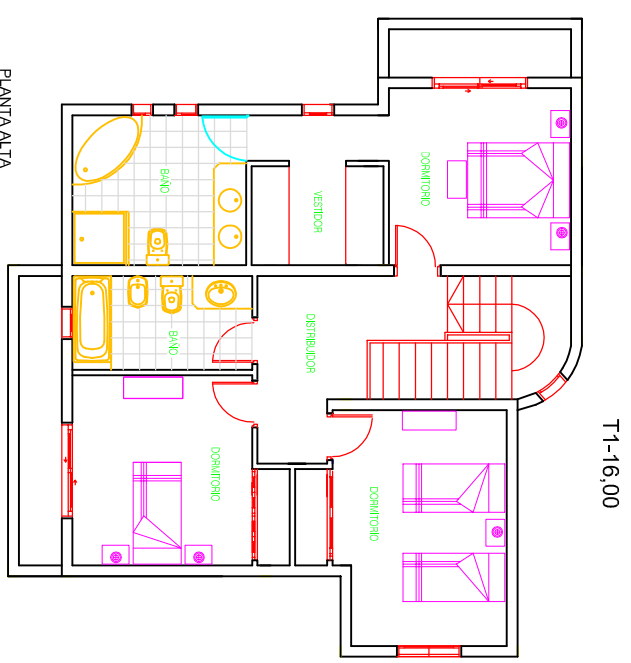

VIVIENDA T1-16,00

T1-16,00

PROYECTO EJECUCION	118 VIVIENDAS UNIFAMILIARES
PROMOTOR	HORMICONSA S.L.
CONSTRUCTOR	HORMICONSA CANARIAS S.A.
SITUACION	PARCELA 202, COSTA TEGUISE T.M. TEGUISE, LANZAROTE
PLANO	DISTRIBUCION VIVIENDA TIPO 1 (16,00)
ARQUITECTO	ANABEL DIAZ DEL VALLE