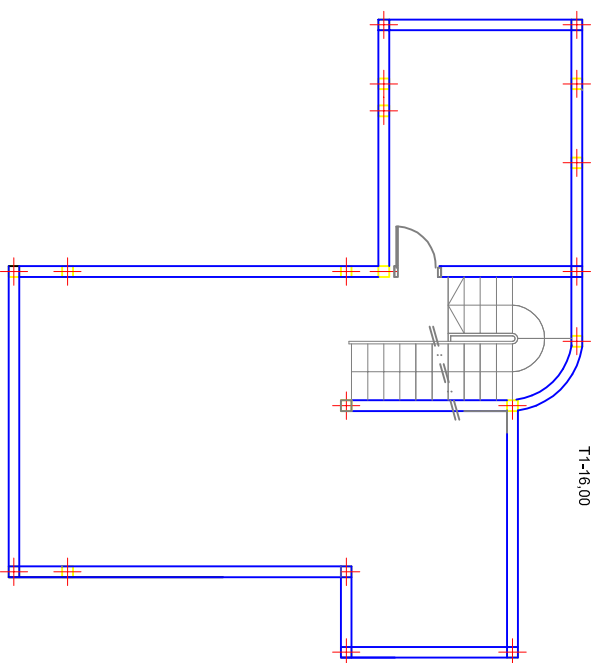

VIVIENDA T1-16,00

T1-16,00

PROYECTO EJECUCION	118 VIVIENDAS UNIFAMILIARES
PROMOTOR	HORMICONSA S.L.
CONSTRUCTOR	HORMICONSA CANARIAS S.A.
SITUACION	PARCELA 202, COSTA TEGUISE T.M. TEGUISE, LANZAROTE
PLANO	DISTRIBUCION VIVIENDA TIPO 1 (16,00)
ARQUITECTO	ANABEL DIAZ DEL VALLE