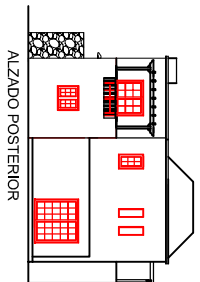

VIVIENDA T1-16,00

T1-16,00

PROYECTO EJECUCION	118 VIVIENDAS UNIFAMILIARES
PROMOTOR	HORMICONSA S.L.
CONSTRUCTOR	HORMICONSA CANARIAS S.A.
SITUACION	PARCELA 202, COSTA TEGUISE T.M. TEGUISE, LANZAROTE
PLANO	DISTRIBUCION VIVIENDA TIPO 1 (16,00)
ARQUITECTO	ANABEL DIAZ DEL VALLE