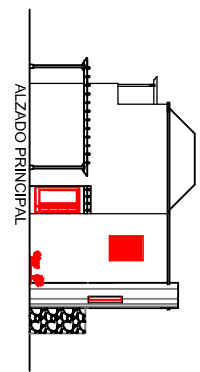

VIVIENDA T1-16,00

T1-16,00

PROYECTO EJECUCION	118 VIVIENDAS UNIFAMILIARES
PROMOTOR	HORMICONSA S.L.
CONSTRUCTOR	HORMICONSA CANARIAS S.A.
SITUACION	PARCELA 202, COSTA TEGUISE T.M. TEGUISE, LANZAROTE
PLANO	DISTRIBUCION VIVIENDA TIPO 1 (16,00)
ARQUITECTO	ANABEL DIAZ DEL VALLE